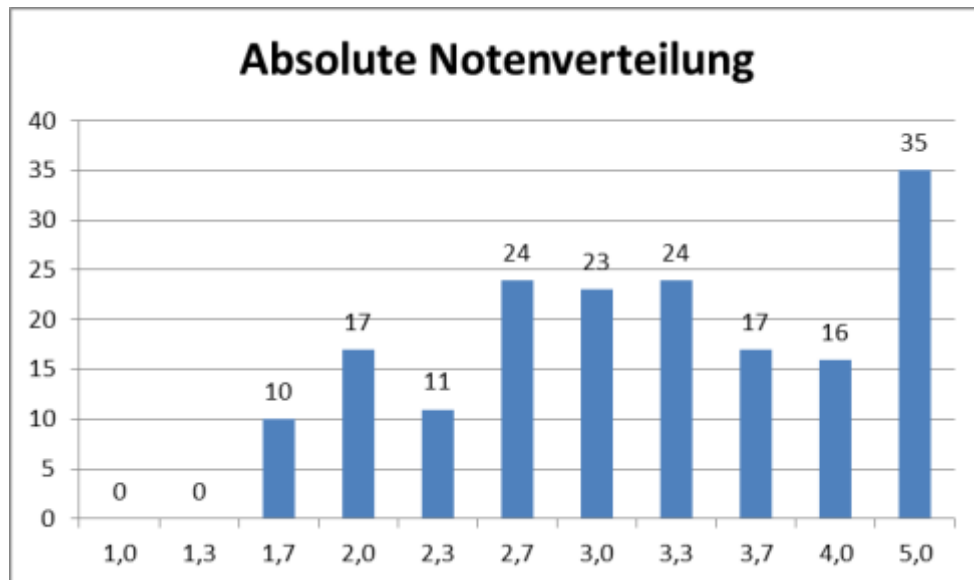

Notenverteilung innerhalb der Klausur zur Vorlesung „Einführung in das politische System Deutschlands“ WiSe 2011/2012

Durchschnitt exklusive nicht bewerteter Leistungen: 2,93

Durchschnitt inklusive nicht bewerteter Leistungen (mit 5,0 berechnet): 3,34