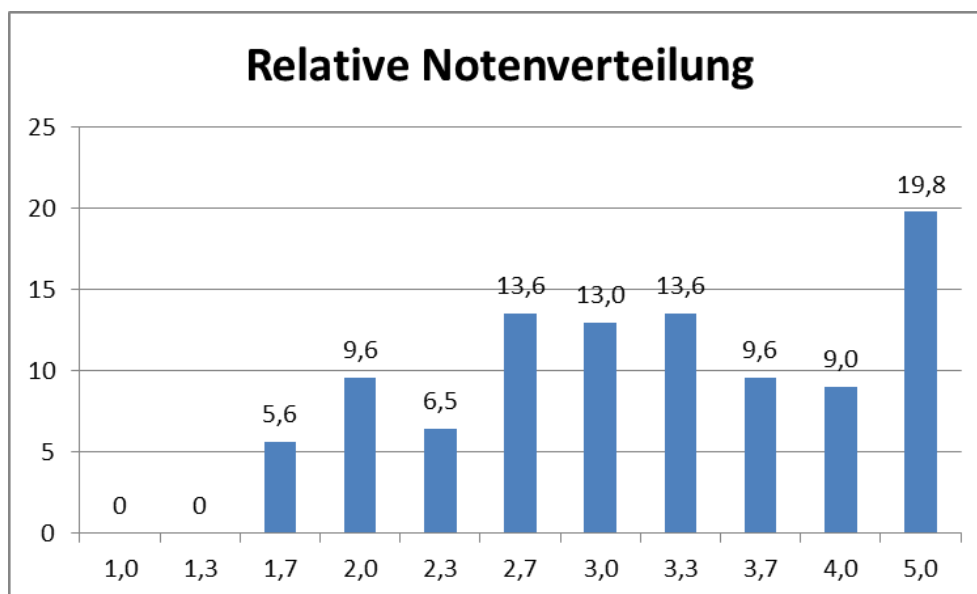

Notenverteilung innerhalb der Klausur zur Vorlesung „Einführung in das politische System Deutschlands“ WiSe 2011/2012

Durchschnitt exklusive nicht bewerteter Leistungen: 2,93

Durchschnitt inklusive nicht bewerteter Leistungen (mit 5,0 berechnet): 3,34